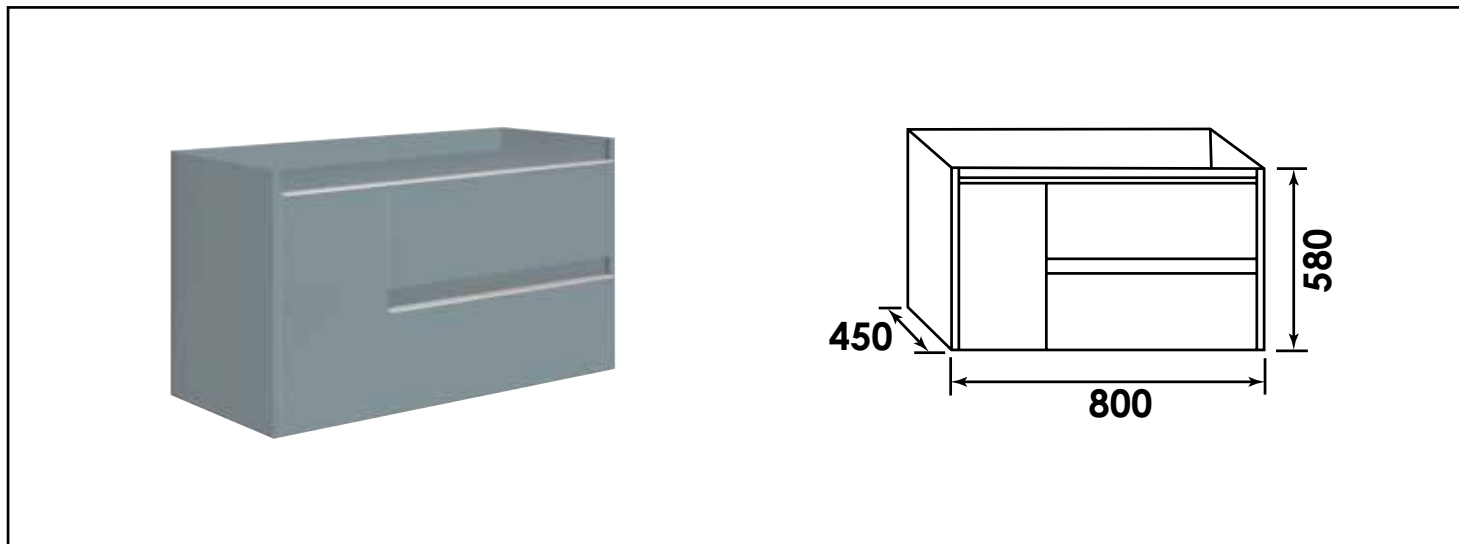

Référence : **401512024**

BLOC MEUBLE À SUSPENDRE BOSTON - LARG. 80 CM - BLEU BLEUET

CARACTÉRISTIQUES

Caisson complet à suspendre finition Bleu bleuét
 Dimensions : Largeur : 80cm x Profondeur : 45cm x Hauteur : 58cm
 Corps de meuble avec vide sanitaire
 Structure du caisson (façade et corps) en panneaux de particules revêtu MDF, épaisseur : 16mm
 2 tiroirs et 1 porte en panneau de particules à ouverture totale et fermeture amortie
 Poignées en aluminium chromé
 2 points de fixation murale
 Accessoires en options : pieds réglables en hauteur : de 29 à 31cm
 Livré pré-monté, sans robinetterie, sans visserie de fixation murale, sans vidage, sans plan vasque, sans miroir
 Fabrication européenne
 Norme PEFC
 Ecotaxe en sus